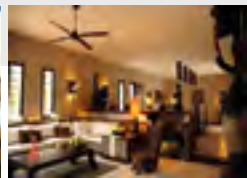

Applique / Plafonnier 2 lampes en acier noir

25.000F

Applique / Plafonnier 4 lampes en acier blanc

50.000F

KEUR FEGU EXCLUSIVE LODGE

Le lodge de 5 chambres dont 1 suite est le lieu idéal pour se ressourcer. Le chant des oiseaux et le calme environnant ajoutent une ambiance paisible et sereine pour y séjourner en couple ou entre amis. Privatisation pour vos événements, fêtes, mariages...