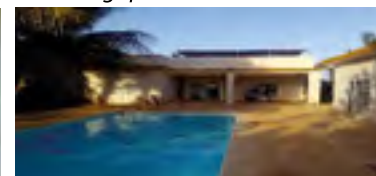

Nguérigne - 119 M.