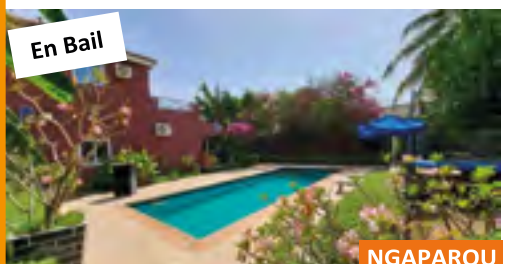

SOMONE

Villa neuve contemporaine à étrenner ! à 800m de la mer, villa 180m² hab., 4 chs, 4 sde, jardin gazonné. **189.000.000 Fcfa**

SALY

A 250m de la route et des commodités, villa 160m² hab., 3 chs, 3 sde, sur un terrain arboré de fruitiers 500m². **95.000.000 Fcfa**