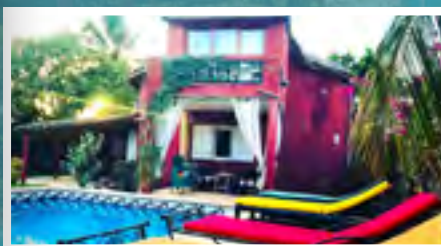

WWW.SELECTIONSENEGAL.COM
PARIS | BIARRITZ | CANNES | IBIZA | SALY

Notre sélection coup de coeur !

SOMONE | Villa atypique rénovée
134 millions FCFA - 205 000 €

SOMONE | Villa rénovée 3 chambres
138 millions FCFA - 210 000 €