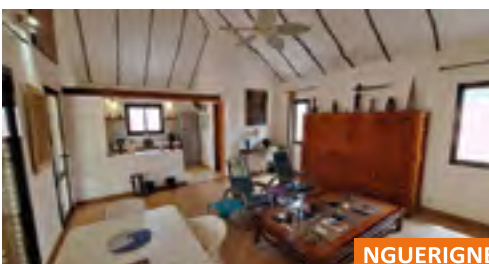

NGAPAROU

NGUERIGNE

A 150m de la route et 5mn de l'Autoroute, villa 125m² hab., 3 chs, belle pièce à vivre, sur un terrain de 750m² arboré. **131.000 Fcfa**