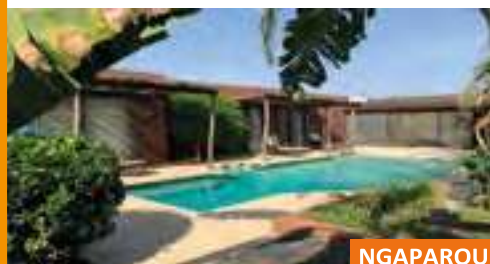

NGAPAROU | Dans un domaine
résidentiel privé r
141 millions FCFA - 214 939 €

LA SOMONE | Villa pied dans l'eau
295 millions FCFA - 450 000 €

SELECTION SENEGAL

101 Cité de l'Espoir, Route de Ngararou à Saly Portudal
+221 78 682 12 81

IMMOBILIER LA LAGUNE

www.immobilierlalagune.com (vente villas, terrains...)

NGAPAROU

A 300m de l'Océan, villa 250m² hab., 4 chs, sur un beau terrain arboré de 1000m² avec piscine chauffée, garage. **213.500.000 Fcfa**

SOMONE

Quartier Lagune, grande villa de 435m² hab., 6 chs, salle de sport, piscine à débordement, garage, 2470m² de terrain. **248.000.000 Fcfa**

NGAPAROU

A 150m de la mer, villa à rénover dans quartier prisé, 160m² hab, 3 chs, mezzanine, sur 600m² de terrain. **178.500.000 Fcfa**