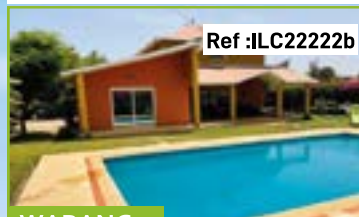

Ref :ILC22222b

WARANG

Belle villa - 2ème ligne mer.
En résidence, belle Villa, deuxième
ligne mer, de 155m² habitables,
érigée sur un terrain de 721m².

187.700.000 FCFA / 286.564€ FAI