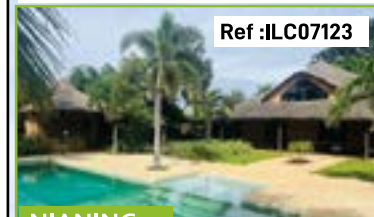

123 795 000 FCFA / 189.000€ FAI

Ref :ILC11524

NIANING

Villa Vue Lagune Résidence
Nianing. Villa R+1 de 150 m²
habitables + Case de 50 m², érigées
sur un terrain de 1200 m².

124 640 000 FCFA / 190.000€ FAI