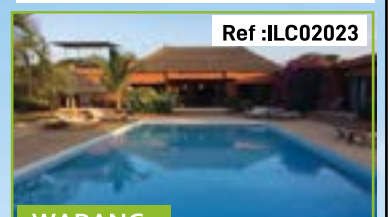

Ref :ILC02023

WARANG

Magnifique propriété de 490 m²
habitables - Construite sur un
terrain de 4865 m², arboré de
manguiers, cocotiers, palmiers...

Prix à la Demande

+221 78 596 42 42 / +221 78 596 41 41
www.immolacote.com - contact@immolacote.com