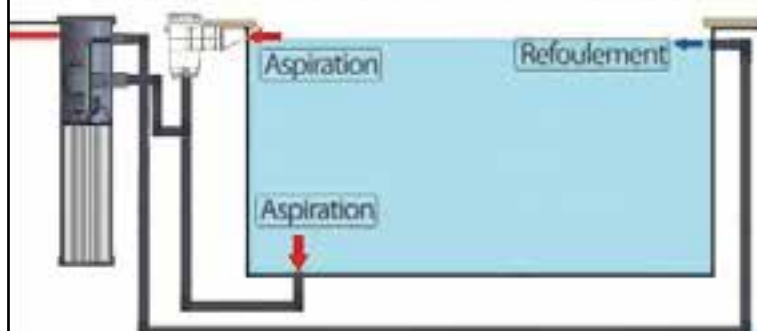

78 343 33 33

**En face résidence du port
SALY SÉNÉGAL**