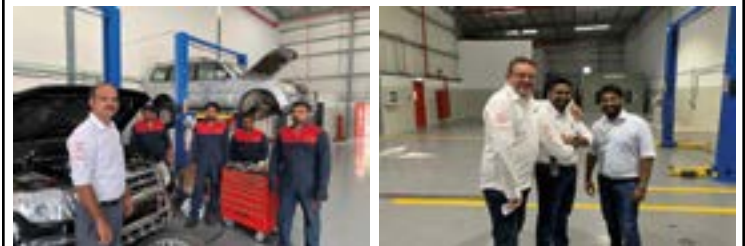

Dakar
Cheikh

77.156.07.75

Dubaï

Christophe
+971.52.444.54.58

Achetez votre véhicule de stock certifié et garanti

WWW.SALAMBERT.COM

L'occasion en toute confiance

Route de Nguerigne,
Ngaparou face école EBA

Ngaparou
Saly

Hervé
77.626.90.93

Anne Sophie
77.743.88.47