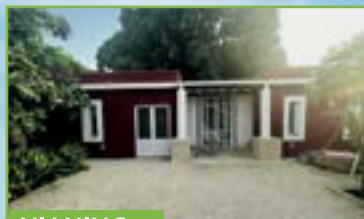

NIANING

Très Beau Domaine érigé sur un terrain de 900 m², comprenant : 3 habitations indépendantes – style bungalow avec 1 chambre / 1 salle d'eau pour chacune d'elles. **65 434 500 FCFA / 99.900€/FAI**