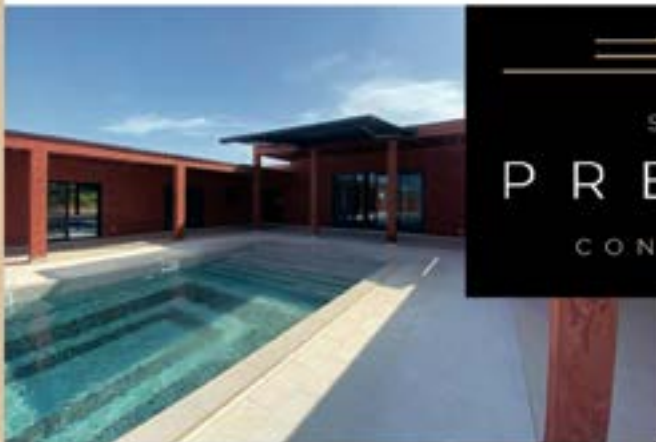

FAITES CONSTRUIRE LA VILLA DE VOS RÊVES AU SÉNÉGAL

par un spécialiste de maisons haut de gamme.

SÉNÉGAL
PRESTIGE
CONSTRUCTION