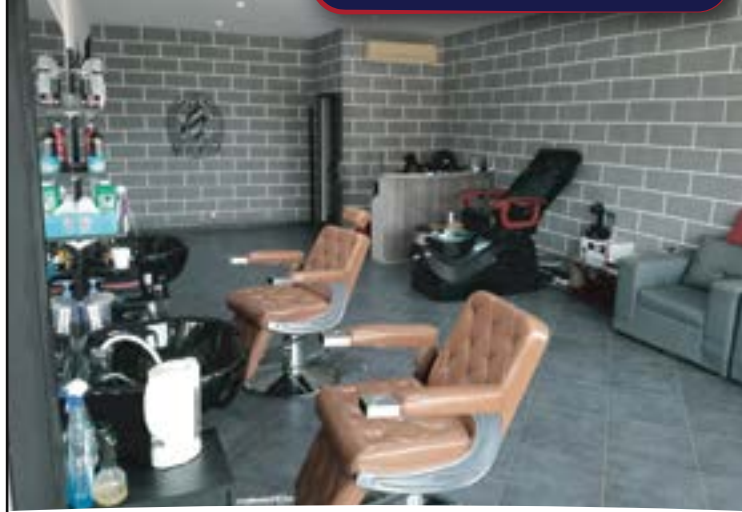

**COIFFURE MIXTE
TOUT TYPE DE CHEVEUX.
SOINS ET TRAITEMENT DE
CHEVEUX.
RASAGE A L'ANCIENNE.
PÉDICURE - MANUCURE
SOINS DU VISAGE.
PRODUITS 100% BIO
EN PARTENARIAT AVEC CINNAMUM**