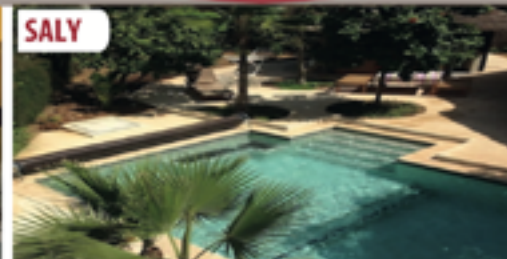

SALY
Villa dans une petite résidence
2 chambres, 2 salles de bain
cuisine équipée salon salle à manger,
piscine commune
350 000 frs/ semaine + électricité

SALY
Location saisonnière
Villa en résidence de 2 chambres + mezzanine, 2 salles de bain, jardin arboré, piscine privée. Nous consulter
Disponible du 19 Avril 2023 au 5 Mai 2023