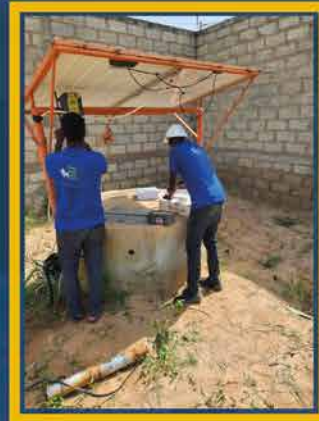

Gris  
Anthracite

Chêne  
Doré

Blanc

Route de Rufisque Km 8, à côté Magasin Yarakh  
Téléphone : 33 832 50 03 / 77 464 41 41 - Mail : [profiluxpro@gmail.com](mailto:profiluxpro@gmail.com)

Gandigal, Route nationale N°1, en face Sentec Carreaux