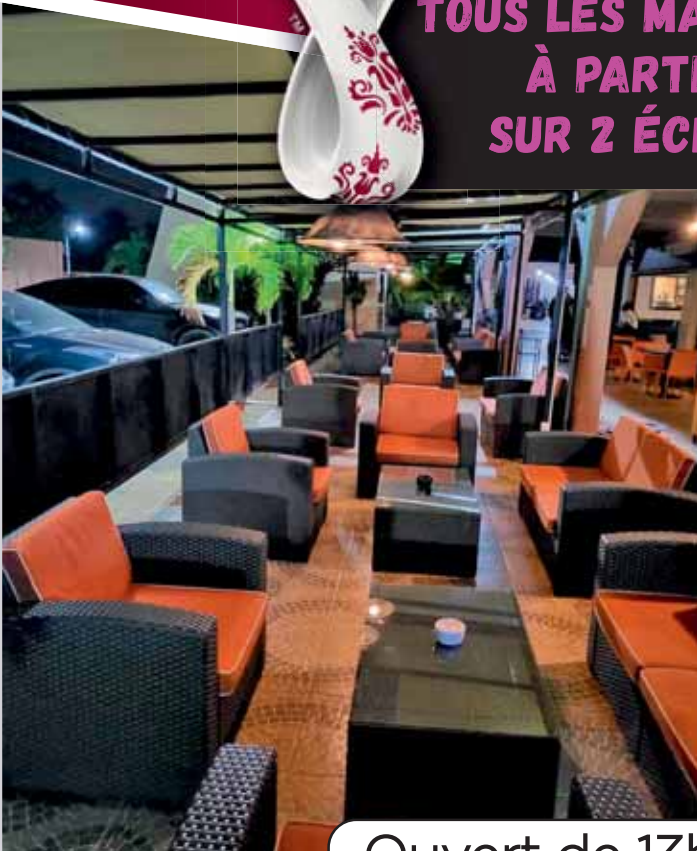

Ouvert de 13h à 3h du matin

Résidence totem à saly - Tel : 77 761 98 19