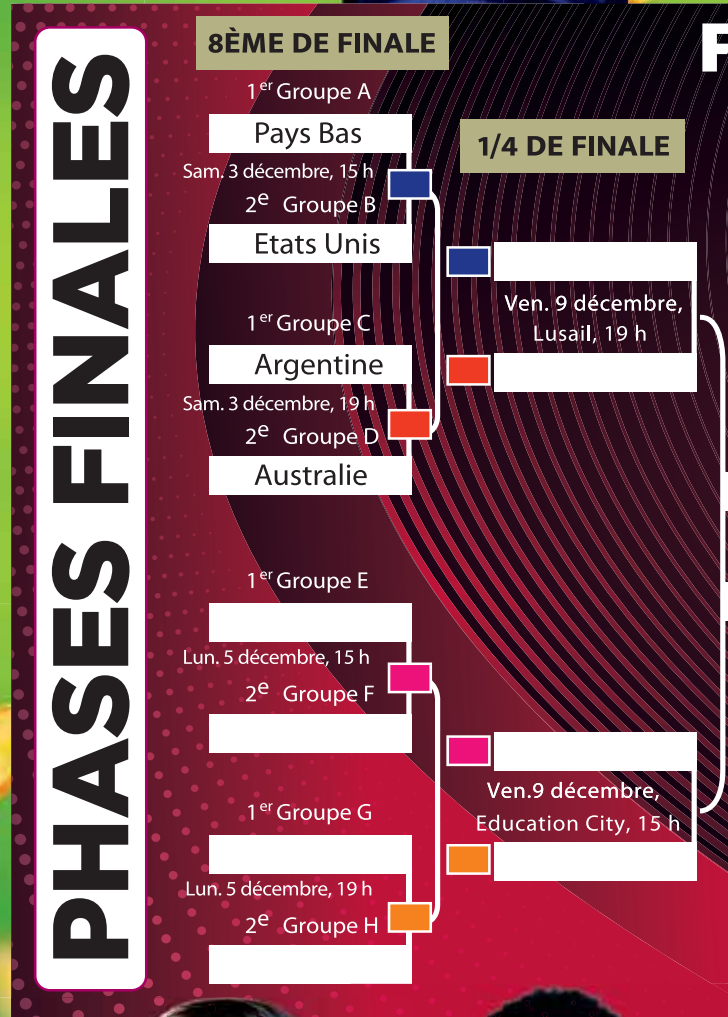

ECRAN GÉANT **WiFi ZONE**

PIZZA FAST

SUIVEZ TOUS LES MATCHS DE LA COUPE DU MONDE

BAR - SNACK RESTAURANT

Sur place - Livraison - À domicile

Livraison GRATUITE à partir de 10.000F
Si commande inférieure (SALY - NGAPAROU) 10.000F

DE 10H à 00H - VENDREDI, SAMEDI 02H

SUIVEZ-NOUS SUR **facebook** **INSTAGRAM** **SNAPCHAT**

77 633 21 55 - 77 466 68 68

Pizza Fast - Route de Saly - Ngaparou
À côté de l'Épi doré

Biotifulbody

«Les meilleures marques au meilleur prix»

En exclusivité à

La Salle de Sport

Tel : 77 810 94 88