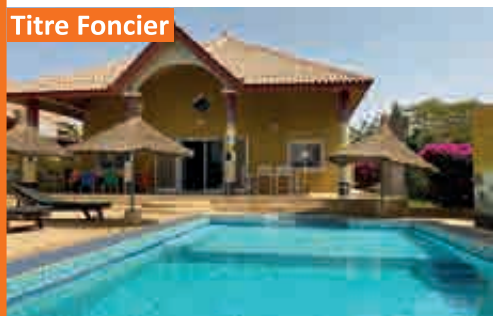

Titre Foncier

SALY, en résidence sécurisée, charmante villa 90m² hab., 3 chs, mezzanine, abri voiture, plage privée et prox. commerces.
120.532.000 Fcfa