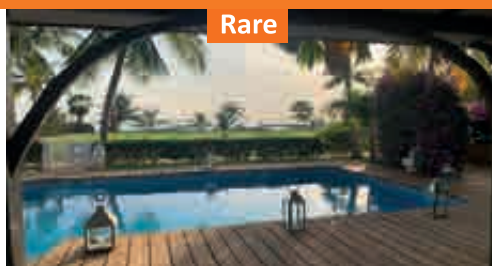

## « Les pieds dans l'eau »

Rare

**SALY**, En 1<sup>ere</sup> ligne mer, vue sur la l'Océan et sur un beau jardin gazonné, superbe villa de 120m<sup>2</sup> hab. bénéficiant de 3 chambres dont 1 en mezzanine, belle terrasse couverte de 36m<sup>2</sup> avec piscine privée, garage fermé. Située en résidence sécurisée à proximité de toutes commodités. **Titre foncier individuel en cours. Prix sur demande.**