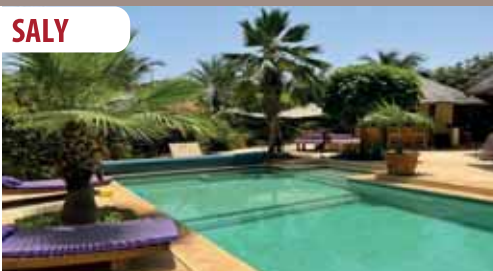

SALLY

LOCATION SAISONNIERE
En résidence, villa récente 4chambres /sdb, cuisine fermée, terrasse, piscine et plage privées, **Prix : nous consulter**

SALLY

A LOUER SAISONNIER SALLY
En résidence, plage privée, 2 chambres avec piscine privée, cuisine américaine, séjour, cuisine extérieure... **80 000 FCFA / la nuitée + charges électricité**

NGAPAROU

LOCATION SAISONNIERE
2ème ligne mer 4 chb/sdb, bel espace intérieur, jardin arboré, piscine individuelle.. **Prix : Nous consulter**