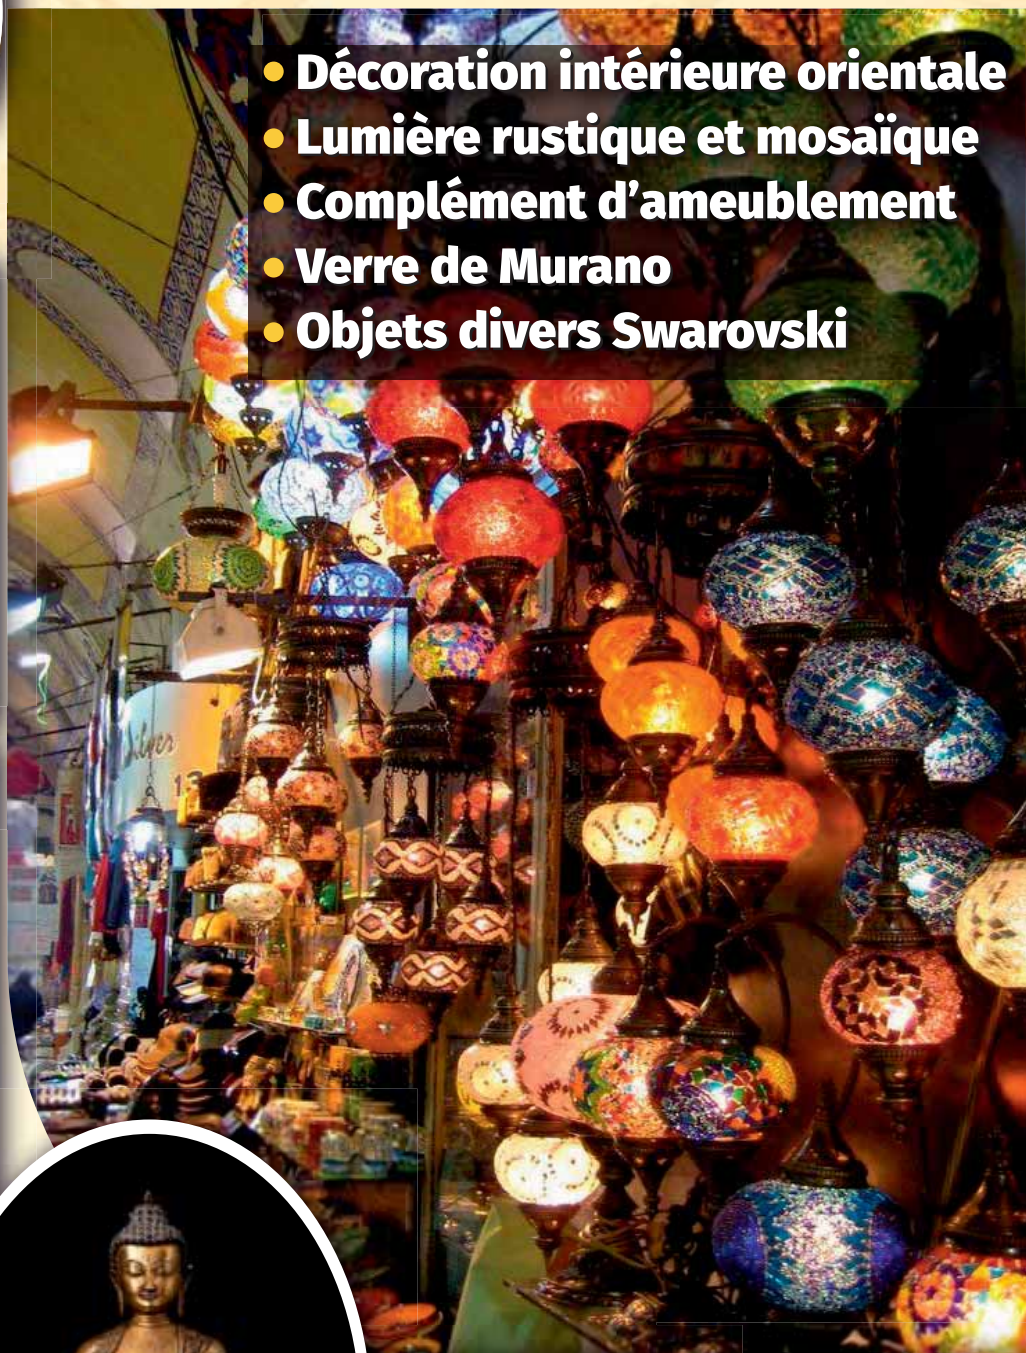

Rte de Nguekokh Ngaparou à 500 mètre du Diamant noir
Tel : 77 097 16 16 / 77 214 89 93

LA RENTREE DES CLASSES

avec LA LIBRAIRIE
SALY CENTER

Confiez-nous vos listes scolaires,
on s'occupe de tout!

5% DE REMISE
+ la couverture des
manuels offerte + un ticket
de participation à la
Tombola Rentrée **pour**
toute liste déposée avant
le 31 juillet 2022