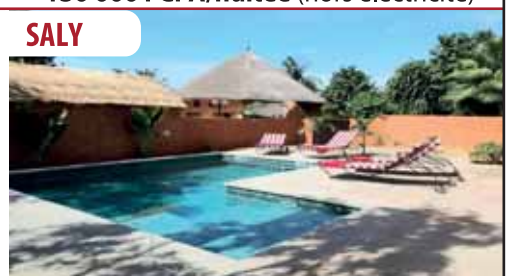

LOCATION SAISONNIÈRE
4 chb/SDB, piscine privée, 3ème ligne mer; Plage privée. **130 000 FCFA/ nuitée** (hors électricité et femme de ménage)