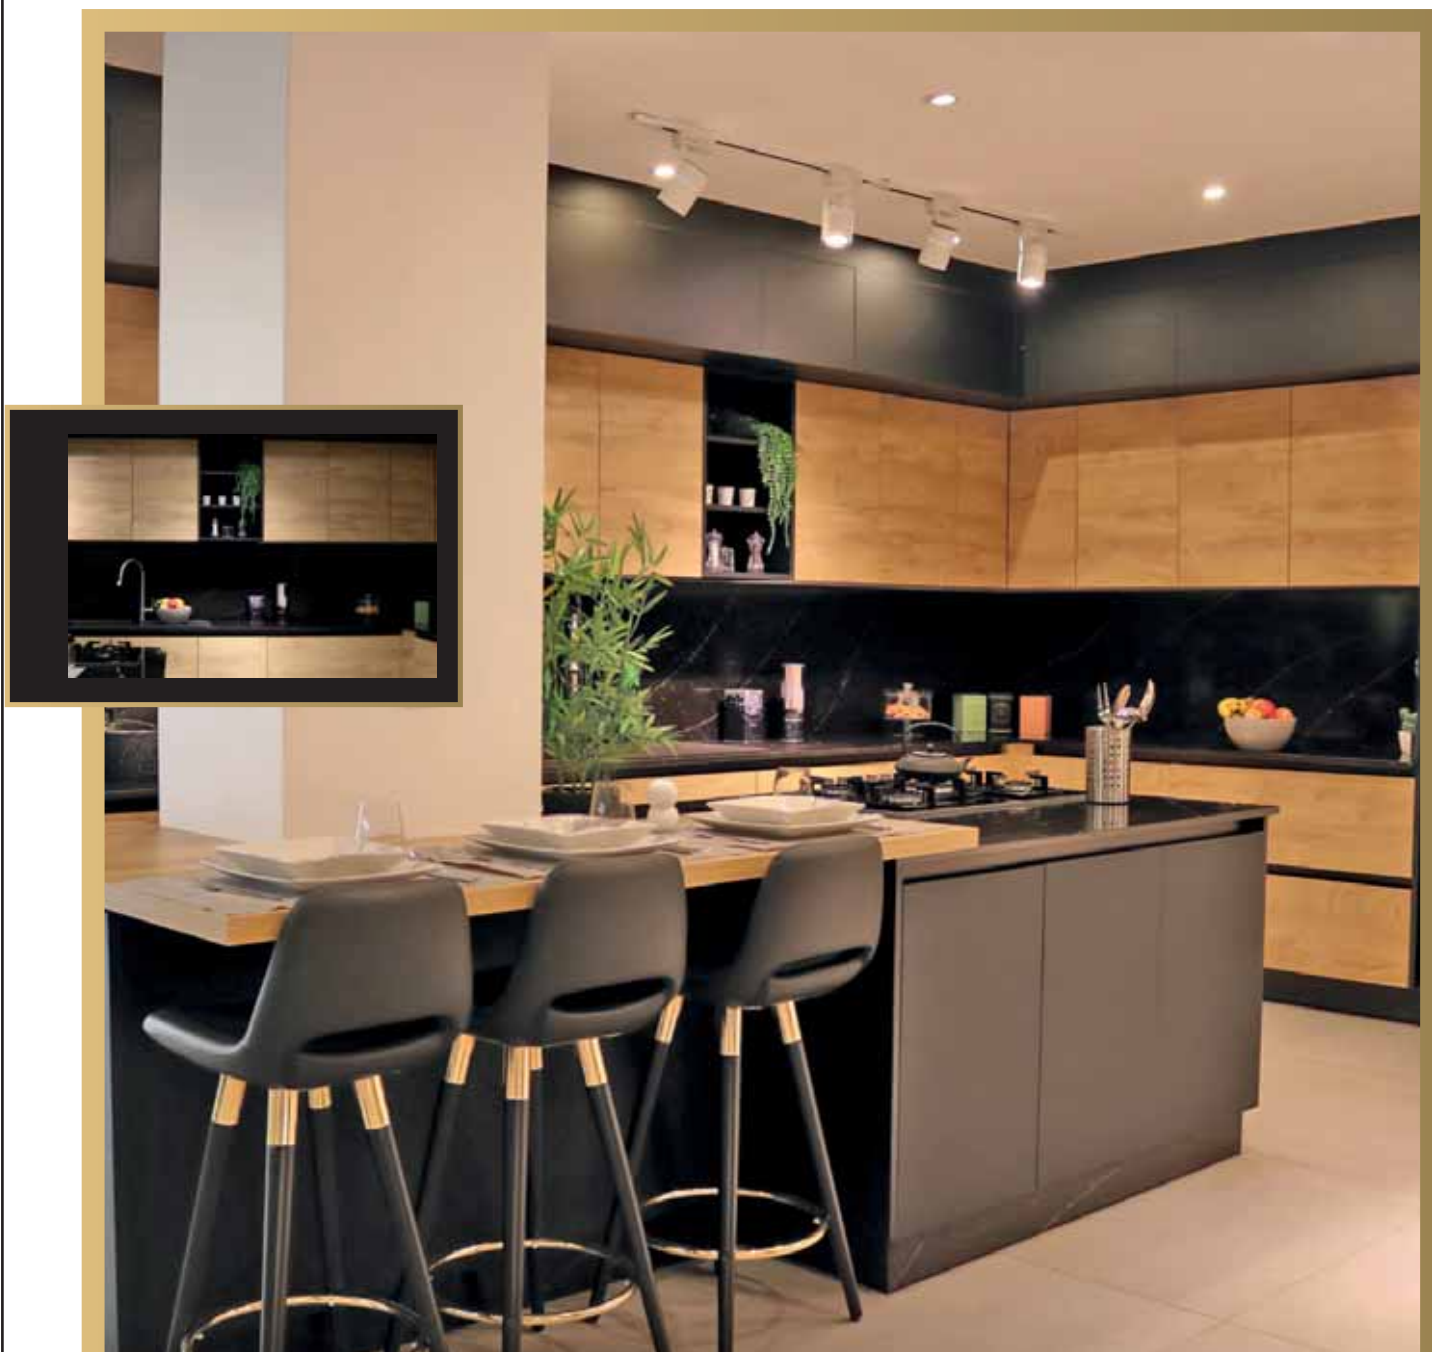

Dakar - 27 rue Vincent

commerce1@megabatsenegal.com
commerce2@megabatsenegal.com
admin@megabatsenegal.com

77 574 42 30
78 477 19 29
78 120 04 04

33 823 13 99